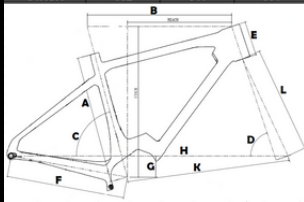

TAGLIA	S	M	L
A	420	470	520
B	585	605	625
C	74	74	74
D	67	67	67
E	120	130	140
F	470	470	470
G	50	50	50
PASSO	1166	1187	1209
K	700	722	743
L	530	530	530
REACH	404	421	438
STACK	632	641	651

NOTA: OSME GROUP srl si riserva il diritto di modificare le caratteristiche tecniche elencate, senza alcun obbligo di preavviso. Tutte le immagini sono inserite a scopo illustrativo. I prodotti possono subire modifiche.