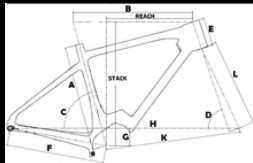

# OSR E-ROAD TELAIO CARBON

**VARIANTI E PREZZI AL PUBBLICO IVA INCLUSA**

**MOD.GRUPPO**  
1. SHIMANO ULTEGRA 11V  
2. SRAM RIVAL ETAP AXS

**PREZZO**  
€ 6.990,00  
€ 7.590,00

## SCHEDA TECNICA

TELAIO:	Carbon
FORCELLA:	Carbon
MOTORE:	Polini E-P3+ EVO 75Nm
BATTERIA:	Polini 500Wh EVO
DISPLAY:	Polini TFT E-P3+
CORONA:	50-34T
RUOTE:	Miche Race-H
COPTURE:	Vittoria Zaffiro 700x28
MANUBRIO:	Carbon ACR
ATTACCO:	Carbon ACR
REGGISELLA:	DEDA zero
SELLA:	Selle Italia Model X

SIZE	S	M	L	XL
A	450	490	530	570
B	515	536	557	578
C	75	74	74	73
D	72	72	73	73
E	120	139	165	192
F	419	419	419	419
G	75	75	75	75
H	983	991	1003	1019
K	573	584	596	612
L	378	378	378	378
REACH	371	377	386	394
STACK	530	550	577	603