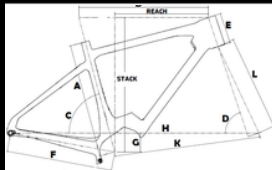

OS1 E-GRAVEL TELAIO CARBON

VARIANTI E PREZZI AL PUBBLICO IVA INCLUSA

MOD.GRUPPO	PREZZO
1. SRAM RIVAL 1	€ 5790,00
2. SHIMANO GRX 1X11V	€ 5990,00
3. SRAM RIVAL 1 AXS XPLR	€ 6490,00

SCHEDA TECNICA

TELAIO:	Carbon
FORCELLA:	Carbon
MOTORE:	Polini E-P3+ EVO 75Nm
BATTERIA:	Polini 500Wh EVO
DISPLAY:	Polini TFT E-P3+
CORONA:	42t
RUOTE:	MICHE RACE-H
COPERTURE:	Vittoria Terreno Dry 700x38
MANUBRIO:	DEDA Gravel 100
ATTACCO:	DEDA Zero
REGGISELLA:	DEDA Zero
SELLA:	Selle Italia Model X

SIZE	S	M	L	XL
A	470	500	530	570
B	521	549	576	596
C	75	74	74	73
D	71	71	72	72
E	125	150	175	200
F	435	435	435	435
G	75	75	75	75
H	1020	1035	1052	1066
K	597	611	628	637
L	402	402	402	402
REACH	373	382	396	401
STACK	556	582	608	633